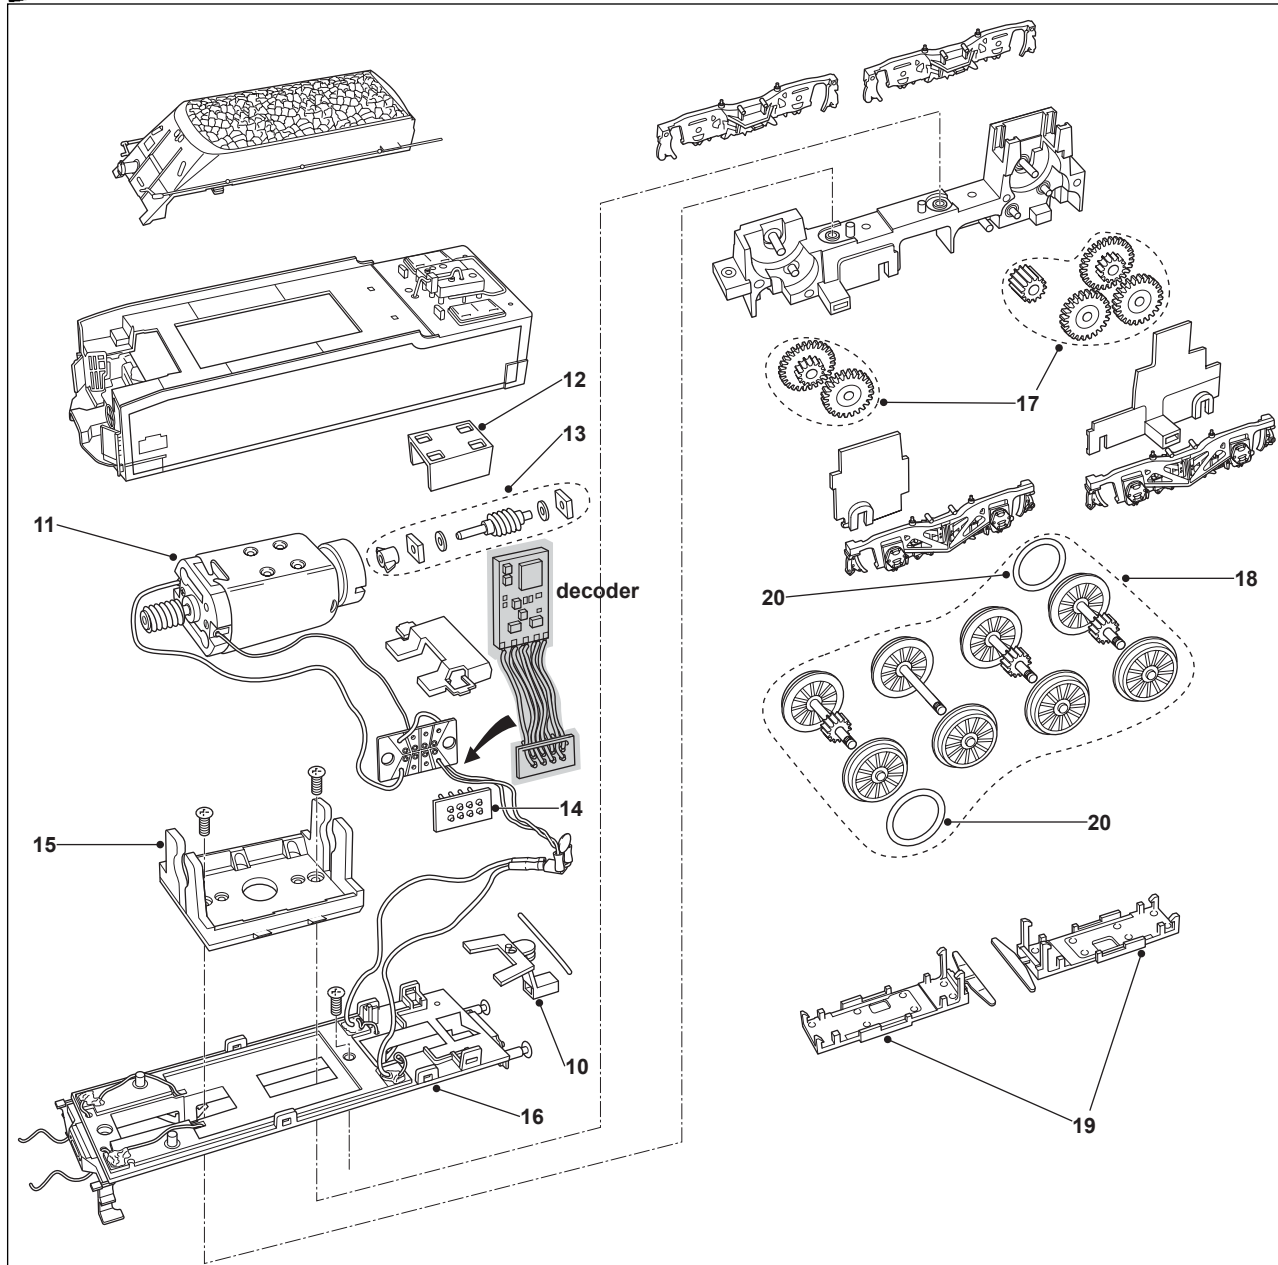

LIST OF SPARES / ERSATZTEILLISTE / LISTE DE PIÈCES DE RECHANGE / LISTA RICAMBI

Item No. Art.-Nr. RÉfÉrence N_ di parte	Description Bezeichnung Description Descrizione	Pack Pckg. Pack Confezione	HJ2003
1	Buffer Pack Puffer-Satz Pack amortisseurs Confezione respingente	10	HS1512
2	Cylinder Block Zylinderblock Bloc vérin Blocco cilindri	1	HS1513
3	Loco Chassis Lok-Chassis Ch,ssis loco Telaio loco	1	HS1519
4	Bogie Front Loco (with wheels) Drehgestell vorn (Lok, mit Rädern) Bogie loco avant (avec roues) Carrello anteriore loco (con ruote)	1	HS1515
5	Loco Chassis Bottom Lok-Chassis Bodenplatte Ch,ssis loco – partie basse Telaio inferiore loco	1	HS1518
6	Bogie Rear Loco (with wheels) Drehgestell hinten (Lok, mit Rädern) Bogie loco arriÈre (avec roues) Carrello posteriore loco (con ruote)	1	HS1516
7	Wheel Set (Loco) Radsatz (Lok) Jeu de roues (loco) Set ruote (loco)	set	HS1517
8	Coupling Rods Pack Kupplungssatz Pack de couplage Confezione bielle di accoppiamento	set	HS1520
9	Valve Gear Set Steuerungs-Satz Jeu d'engrenages des soupapes Set distribuzione	1	HS1521
10	Extension Coupler Ansatzkupplung Extension d'attelage Attacco prolunga	pack	HS1514